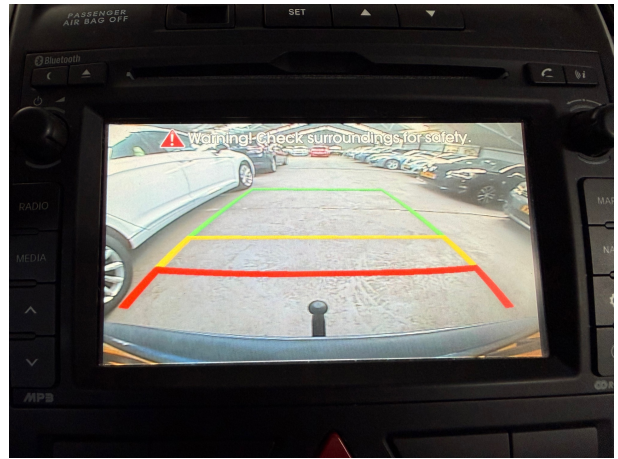

9e Onderhoudsbeurt
Kilometerstand: 173 353
Kenteken: AM-1067
Werkorder Nr.: 4097
Datum: 11-11-2015
Handtekening dealer / reparateur: [Signature]
Stempel dealer / reparateur: [Stamp]

10e Onderhoudsbeurt
Kilometerstand: _____
Kenteken: _____
Werkorder Nr.: _____
Datum: _____
Handtekening dealer / reparateur: _____
Stempel dealer / reparateur: _____

11e Onderhoudsbeurt
Kilometerstand: _____
Kenteken: _____
Werkorder Nr.: _____

12e Onderhoudsbeurt
Kilometerstand: _____
Kenteken: _____
Werkorder Nr.: _____
Datum: _____
Handtekening dealer / reparateur: _____
Stempel dealer / reparateur: _____

13e Onderhoudsbeurt
Kilometerstand: _____
Kenteken: _____
Werkorder Nr.: _____
Datum: _____
Handtekening dealer / reparateur: _____
Stempel dealer / reparateur: _____

14e Onderhoudsbeurt
Kilometerstand: _____
Kenteken: _____
Werkorder Nr.: _____