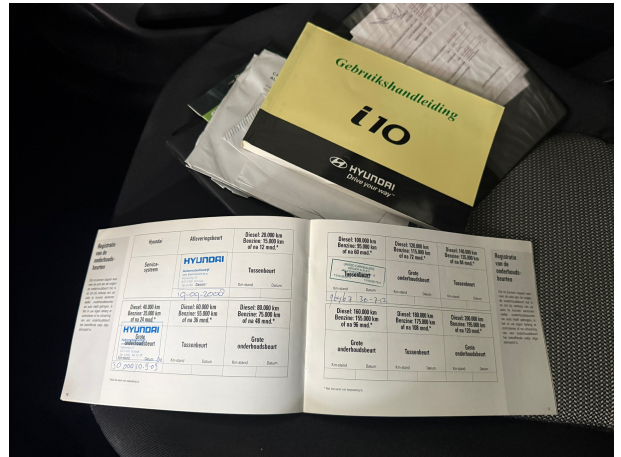

Gebruiksaanwijzing

i10

HYUNDAI
Drive your way

Model	Motor	Maximale snelheid	Brandstofverbruik	CO₂-emissie
i10 1.1i	1.1 liter	150 km/h	Brandstofverbruik (l/100 km)	CO₂-emissie (g/km)
			Stad	Stad
i10 1.2i	1.2 liter	160 km/h	Brandstofverbruik (l/100 km)	CO₂-emissie (g/km)
			Stad	Stad
i10 1.4i	1.4 liter	170 km/h	Brandstofverbruik (l/100 km)	CO₂-emissie (g/km)
			Stad	Stad
i10 1.6i	1.6 liter	180 km/h	Brandstofverbruik (l/100 km)	CO₂-emissie (g/km)
			Stad	Stad